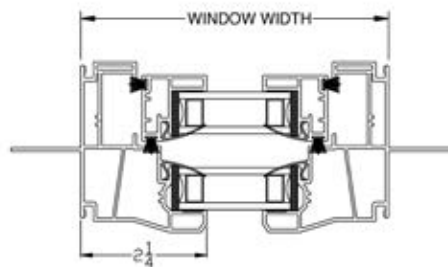

Horizontal Cross Section