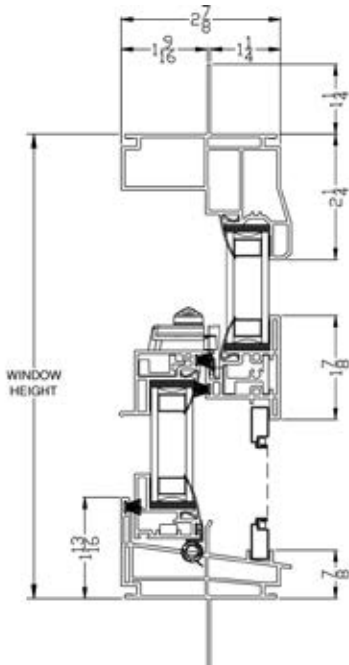

SINGLE-HUNG – MODEL 1700

Default Colonial Grid Pattern – Full

Vertical Cross Section