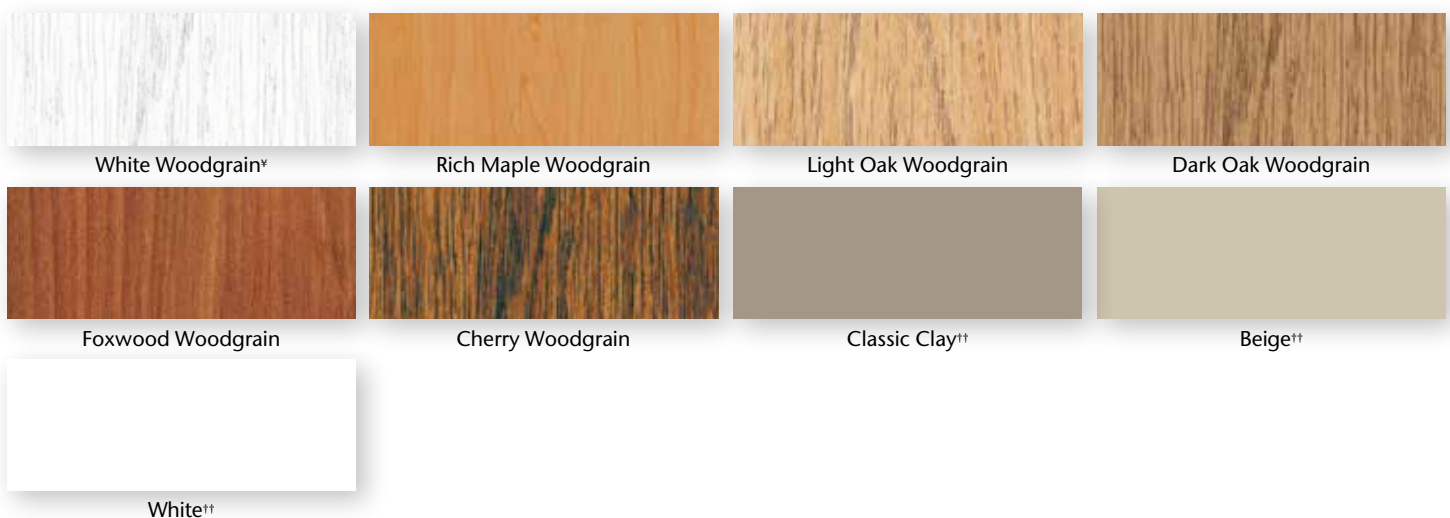

MANIJAS DE PUERTAS DE PATIO CLÁSICAS Y CONTEMPORÁNEAS

MANIJAS DE PUERTAS DE PATIO FRANCESAS

Las manijas de puertas de patio exteriores en estilo contemporáneo, clásico y francés están disponibles en White, Beige, Classic Clay y Black.

PUERTA DE PATIO CORREDIZA DE ESTILO CONTEMPORÁNEO

PUERTA CORREDIZA DE PATIO DE ESTILO CLÁSICO

PUERTA CORREDIZA DE PATIO ESTILO FRANCÉS

Colección de colores FrameWorks®

UN ESTILO EXCEPCIONAL PARA CADA HOGAR

Belleza y visión, rendimiento y fuerza: todo se combina en la emocionante colección de estilos, colores y detalles personalizados de Mezzo. Nuestros colores FrameWorks para exteriores cuentan con una tecnología de recubrimiento de vanguardia de poliuretano con pigmentos que reflejan el calor para un acabado notablemente fuerte y resistente a la decoloración. Los laminados interiores con veta de madera están diseñados para una durabilidad superior que mantiene una apariencia atractiva durante toda la vida útil del producto.

COLORES EXTERIORES

COLORES INTERIORES

**Color sólido extruido. Nota: La base Classic Clay no está disponible en acabados de color exterior.

*White Woodgrain está disponible solo con la base Classic Clay o Beige.