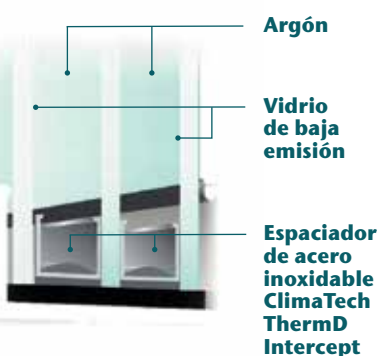

Paquetes de vidrio de alto rendimiento:

Diseñados para obtener ahorros energéticos todo el año.*

DESCUBRA UNA CALIDAD Y EFICIENCIA ENERGÉTICA SUPERIORES PARA SU HOGAR

Las innovaciones de diseño avanzadas de Mezzo, combinadas con vidrio aislante ultraeficiente, ofrecen una funcionalidad y estilo excepcionales. Las ventanas Mezzo Windows proporcionan una instalación limpia porque no requieren la construcción de paredes adicionales, en comparación con las ventanas estándar. Cada ventana está hecha a medida con varias opciones de marco y vidrio para crear el sistema de ventana perfecto para su hogar. Las diversas opciones incluyen:

Tipo de marco

Vidrio de doble o triple panel

Dimensionado en función del tamaño exacto de la abertura

Las ventanas Mezzo Windows logran detalles exquisitos que apreciará todos los días, desde todos los ángulos.

La reducción de la pérdida de energía suele ser la razón número uno para reemplazar sus ventanas. Las ventanas están compuestas aproximadamente en un 80 % de vidrio, por lo que es importante elegir el sistema de vidrio ideal para su hogar y clima. La actualización a un paquete de vidrio aislado de alto rendimiento Low-E (de baja emisión) ayudará a contribuir aún más al ahorro energético durante todo el año.

Mezzo ofrece una variedad de paquetes de vidrio aislado de alto rendimiento:

- ClimaTech® combina vidrio aislante de baja emisión, gas argón** y el sistema espaciador de borde cálido Intercept®, con un diseño único de aleación metálica de una pieza y canal en U que crea una barrera térmica eficaz.
- ClimaTech ThermD cuenta con vidrio aislante de baja emisión, gas argón y un sistema espaciador de borde cálido Intercept de acero inoxidable para una eficiencia térmica aún mayor.

OPCIÓN DE ESPUMA DE CAVIDAD MEJORADA