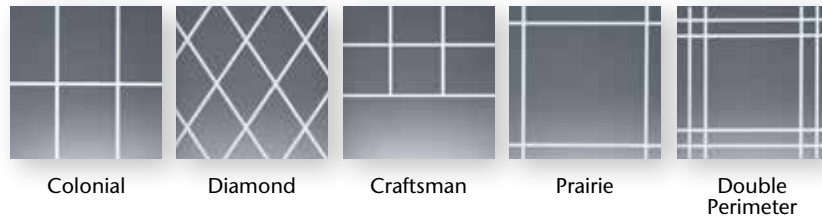

Opciones de diseño

OPCIONES DE CUADRÍCULA

Las cuadrículas decorativas le dan una medida adicional de estilo y dimensión a sus ventanas. Las rejillas contorneadas están disponibles en perfiles de 3/4" y 1" con colores complementarios y textura de madera haciendo juego.⁹ Todas las cuadrículas se encuentran al interior de la unidad de vidrio aislado para una fácil limpieza. Primero, seleccione un patrón de cuadrícula de uno de nuestros cinco estilos y luego elija un perfil de cuadrícula para lograr su estilo final ideal.

Cuadrículas planas: disponibles en patrones Colonial, Diamond, Craftsman, Prairie y Double Perimeter.

Cuadrículas perfiladas: disponibles en patrones Colonial, Craftsman, Prairie y Double Perimeter.

⁹Las rejillas contorneadas de 1" no están disponibles en vetas de madera haciendo juego.

PATRONES