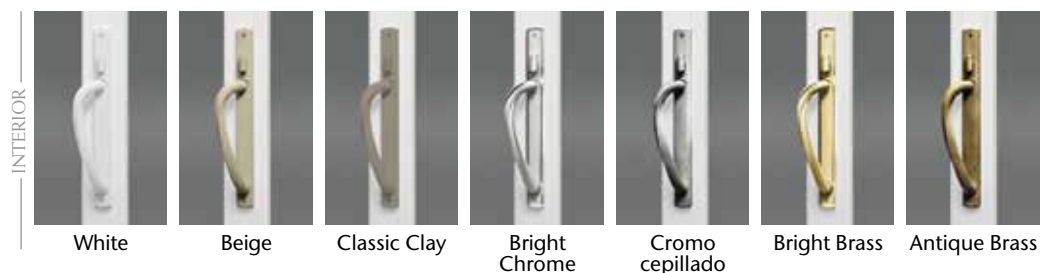

Las manijas de puertas de patio exteriores en estilo contemporáneo, clásico y francés están disponibles en White, Beige, Classic Clay y Black.