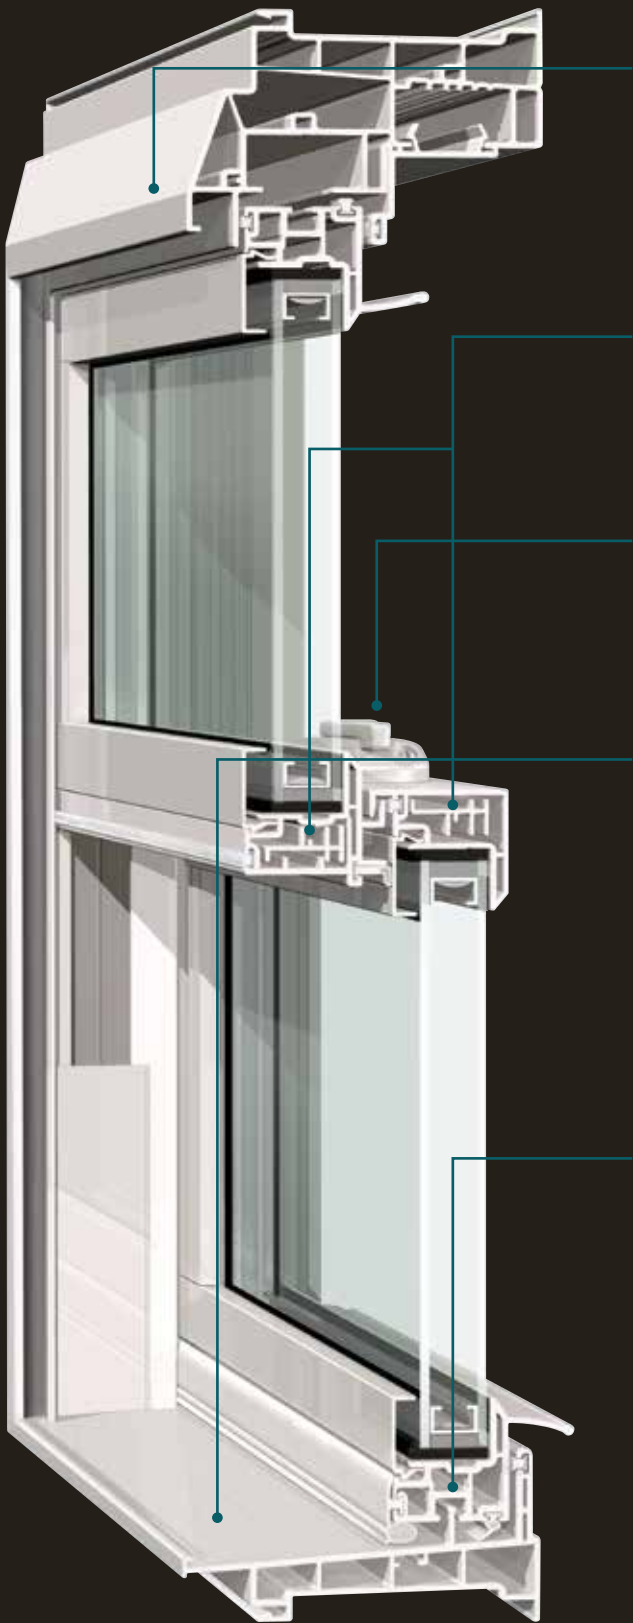

EdgeForce
NARROWLINE FRAME AND SASH

La belleza de nuestros marcos y paños delgados EdgeForce es sutil y sustancial al mismo tiempo. Su elegante diseño es visualmente limpio y contemporáneo, con un área vidriada más grande para aportar iluminación natural y vistas excepcionales del exterior. ¿Y debajo de la elegancia? Las cámaras internas están meticulosamente diseñadas para brindar integridad estructural y una mayor eficiencia energética.