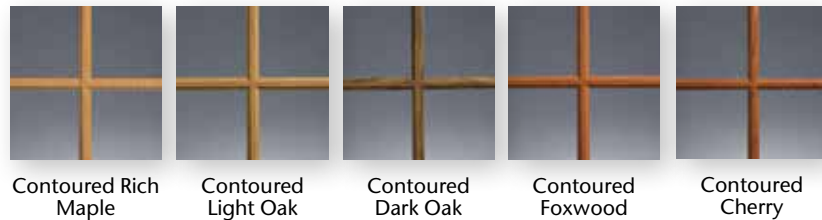

Nota: Las ventanas y puertas de patio en color White, Beige y Classic Clay tendrán herrajes interiores haciendo juego. Las ventanas y puertas de patio pedidas con un interior color Light Oak, Dark Oak o Rich Maple recibirán herrajes en tono Pontiac Gold. Las ventanas y puertas de patio pedidas con interior en color Cherry o Foxwood recibirán herrajes en tono Brown.

Opciones de diseño

OPCIONES DE CUADRÍCULA

Las cuadrículas decorativas le dan una medida adicional de estilo y dimensión a sus ventanas. Las rejillas contorneadas están disponibles en perfiles de 3/4" y 1" con colores complementarios y textura de madera haciendo juego.⁹ Todas las cuadrículas se encuentran al interior de la unidad de vidrio aislado para una fácil limpieza. Primero, seleccione un patrón de cuadrícula de uno de nuestros cinco estilos y luego elija un perfil de cuadrícula para lograr su estilo final ideal.

Cuadrículas planas: disponibles en patrones Colonial, Diamond, Craftsman, Prairie y Double Perimeter.

Cuadrículas perfiladas: disponibles en patrones Colonial, Craftsman, Prairie y Double Perimeter.

⁹Las rejillas contorneadas de 1" no están disponibles en vetas de madera haciendo juego.

PATRONES

PERFILES

VIDRIO CORTADO CON RANURA EN V

Las ventanas Mezzo y las puertas de patio Alside ofrecen tres patrones clásicos de vidrio cortado con ranura en V: la manera perfecta de agregar un toque de elegancia sin obstruir la vista.