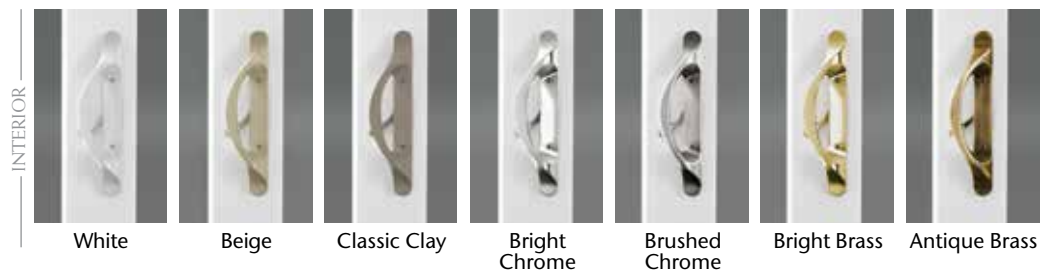

MANIJAS DE PUERTAS DE PATIO CLÁSICAS Y CONTEMPORÁNEAS

MANIJAS DE PUERTAS DE PATIO FRANCESAS